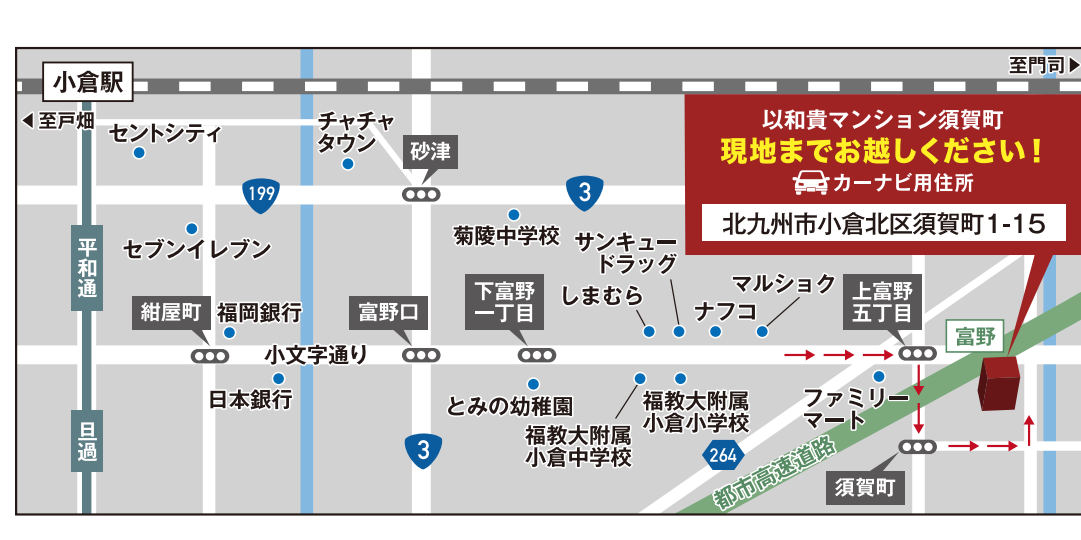

IWAKI MANSION  
SUGAMACHI

小倉北区  
須賀町 **さんぽ**

小倉駅まで  
近いよね!

車で  
6分

車で  
4分

車で  
5分

車で  
5分

● 公共機関		● Access Information	
北九州市役所	約3,300m(車で5分)	徒歩5分 (約350m)	西鉄 約11分
小倉北区役所	約3,700m(車で6分)		西鉄 須賀町バス停
AMU	約3,300m(車で5分)		
アヲホクイン(ホストマート)	約3,300m(車で5分)		
西日本総合展示場	約3,500m(車で6分)	徒歩11分 (約850m)	西鉄 須賀町バス停
北九州市立中央図書館	約3,900m(車で6分)		西鉄 小倉駅入口 バス停
● 金融機関		車で6分 (約3,500m)	
小倉上富野郵便局	約400m(徒歩5分)		
福岡銀行北九州営業部	約2,400m(車で4分)	車で2分 (約1,200m)	北九州都市高速 「富野」IC
西日本シティ銀行	約2,700m(車で5分)	車で4分 (約2,300m)	北九州都市高速 「足立」IC
北九州銀行小倉支店	約3,100m(車で5分)		

Shopping & Eat MAP

**サンキョードラッグ富野店**  
薬剤部門 ドラッグストア部門  
●金子クリニック  
内科、消化器科、胃腸科、外科  
リハビリテーション科、医療  
その他

**マルシヨク富野店**  
●マルシヨク富野ベーカリー  
●ココカラファイン富野店  
ドラッグストア  
●餃子の六ノ家  
●西日本シティATM  
●北九州銀行ATM

利便と気品が共存する街

須賀町  
優邸